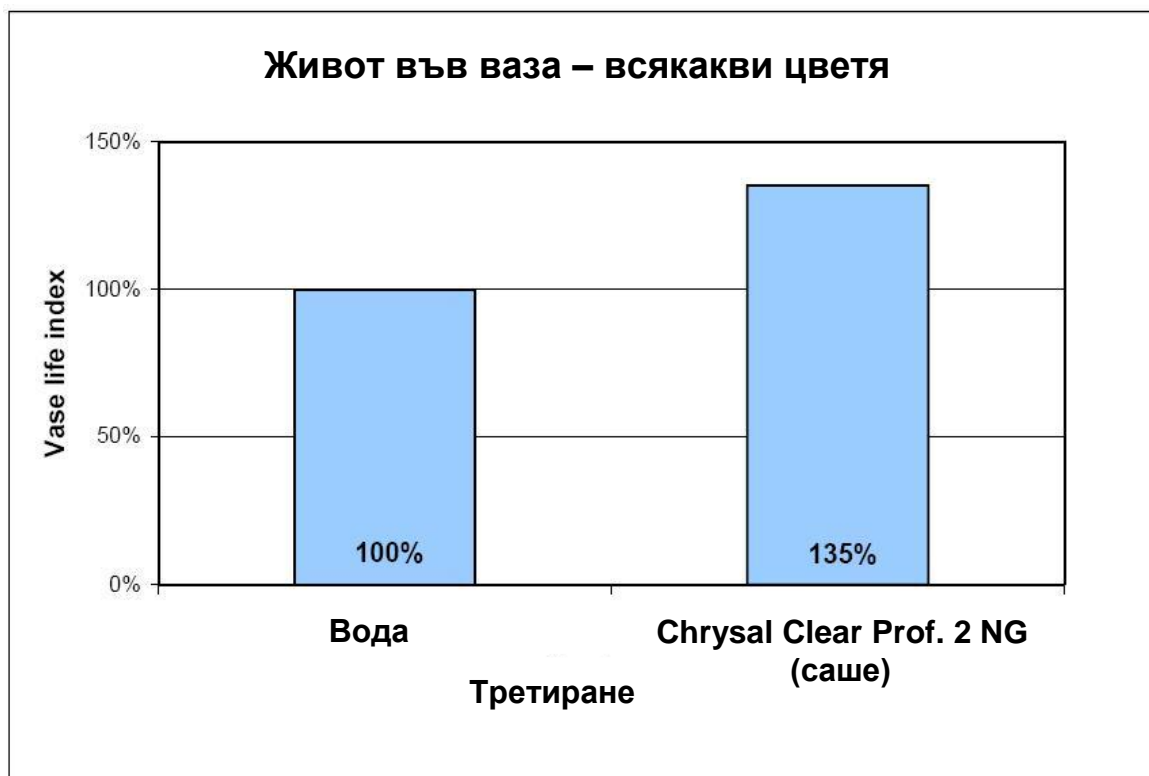

Препоръки

- Съхранявайте на тъмно и хладно място при температура между 5°C и 25°C.
- Срок на годност: 18 месеца в неразпечатана опаковка при съхранение в подходящи условия.
- рН на разтвора: 4 – 5.
- Дозиране: 1 саше се разрежда с толкова количество вода, колкото е показано на опаковката.
- Разтворът може да използва повторно максимум до 5 – 7 дни, ако се съхранява при подходящи условия.
- Не смесвайте престоял разтвор с прясно направен.
- Не използвайте в кофи и вази, изработени от незащитен метал (цинк, желязо, мед).
- Престоялият разтвор може да излеете в канализацията.

Тестове – резултати

Следващите таблици сравняват ефекта на храната за рязан цвят Chrysal Professional 2 NG с използването само на вода.